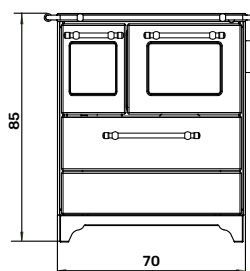

WOOD
WOODY 3.5 - 4.5

Prodotto conforme alla Classe 4 Stelle secondo i requisiti di emissioni e rendimento del Decreto 7 Novembre 2017, n. 186

WOODY	3.5	4.5
Classe energetica	A	A
Conformità	EN 13240:2001	EN 13240:2001
Dimensioni	L 70 x P 60 x H 85 cm	L 90 x P 60 x H 85 cm
Peso stufa	kg 125	kg 155
Potenza termica nominale	kW 5	kW 5
Rendimento potenza %	kW 79 %	kW 79 %
Emissioni di CO	0,8 %	0,8 %
Diametro scarico fumi	Ø 120 mm	Ø 120 mm
Consumo	1,58 kg / h	1,58 kg / h
Superficie riscaldabile	40 mq	40 mq
Combustibile Legna	Wood - L 33 cm	Wood - L 33 cm

PLUS

- Cucina con forno
- Uscita fumi laterale, superiore e posteriore
- Vetro ceramico
- Porta panoramica
- Focolare refrattario
- Regolazione aria comburente
- Cassetto cenere
- Prelievo aria comburente dall'esterno

FINITURE

WOODY 3.5