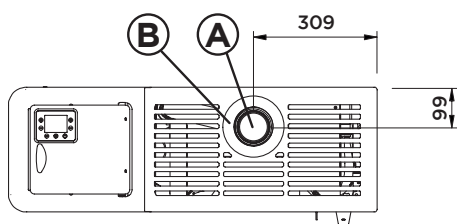

FINITIONS

Métal Rouge

Métal Blanc

Métal Anthracite

OPTIONAL

- Wi-Fi
- Télécommande
- Kit sortie coaxiale
- Kit canalization 2 moteurs
- Tiroir cendre

FINE 14.3

PELLET AIR SLIM CANALIZZATA