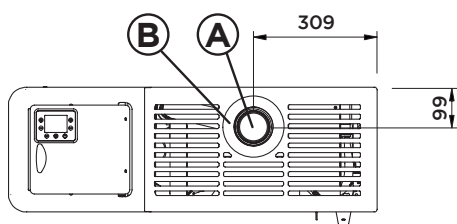

FINITIONS

Métal Rouge

Métal Blanc

Métal Anthracite

OPTIONAL

- Wi-Fi
- Télécommande
- Kit sortie coaxiale
- Kit canalisation 2 moteurs
- Tiroir cendre

FINE 14.3

PELLET AIR SLIM CANALIZZATA