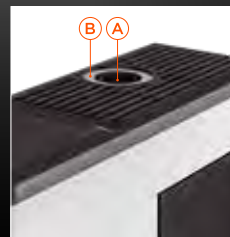

NEW

TermoVana PELLET AIR
SLIM CANALIZÉ

FINE 14.3

Écran et sortie de fumée supérieure

Coins arrondis

Poignée en acier inoxydable satiné

A Sortie fumées supérieure
B Entrée air de combustion

B Entrée air de combustion
C Sortie de canalisation

PELLET AIR SLIM CANALIZÉ
FINE 14.3

FINE 14.3

Classe énergétique	A+	
Conformité	EN 14785: 10-2006	
Dimensions	L 92 x P 35 x H 112 cm	
Volume emballage	0,55 m ³	
Poids poêle	kg 148	
Puissance thermique introduite	kW 14,3	
Puissance thermique nominale	kW 13	
Puissance thermique réduite	kW 2,5	
Rendement à la puissance %	min 93,3 %	max 91,3 %
Emissions de CO (au 13% de O2)	min 209 mg/Nm ³	max 109 mg/Nm ³
Émissions CO (13% O2)	min 0,017 Vol.-%	max 0,009 Vol.-%
Émissions OGC (13% O2)	min 3 mg/Nm ³	max 1 mg/Nm ³
Émissions NOx (13% O2)	min 105 mg/Nm ³	max 141 mg/Nm ³
Contenu moyen poussières (13% O2)	14,9 mg/Nm ³	
Tirage minimale cheminée	min 10 Pa	max 12 Pa
Diamètre sortie fumées	Ø 80 mm	
Diamètre conduit d'aspiration	Ø 45 mm	
Diamètre conduit canalisation	Ø 60 mm	
Capacité réservoir	kg 22	
Consommation granulés	min 0,557 kg / h	max 2,963 kg / h
Tension d'alimentation	V/HZ 230 / 50	
Absorption électrique nominale	min 50 W	max 135 W
Absorption électrique en allumage	320 W	
Volume de chauffe m ³	66 / 343 m ³	
Niveau sonore dB	dB 42 / 49	
Combustible	PELLET EN PLUS A1	

PLUS

- Poêle hermétique
- Brasero en fonte
- Canalisé 1 moteur
- Scarico Coassiale Poujoulat
- Sortie de fumées supérieure
- Système de modulation
- Silence (à puissance réduite)
- Programmation journalière/hebdomadaire
- 5 régulations de puissance
- Écran 7 langues
- Poignée anti-brûlure
- Verre céramique

FINITIONS

Métal Rouge

Métal Blanc

Métal Anthracite

OPTIONAL

- Wi-Fi
- Télécommande
- Kit sortie coaxiale
- Kit canalisation 2 moteurs
- Tiroir cendre

FINE 14.3

PELLET AIR SLIM CANALIZZATA