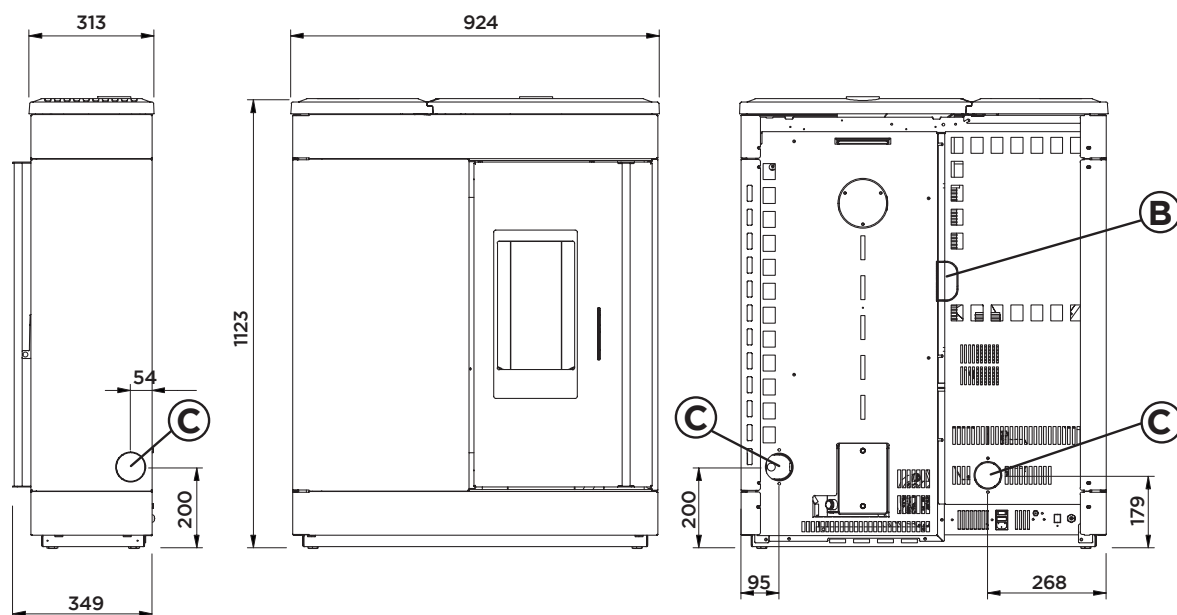

FINE 14.3

PELLET AIR SLIM CANALIZZATA

Scarico fumi	A
Entrata aria comburente	B
Uscita Canalizzazione	C
Canalizzabile con sino a metri lineari (consultare il manuale per la corretta installazione)	6 m