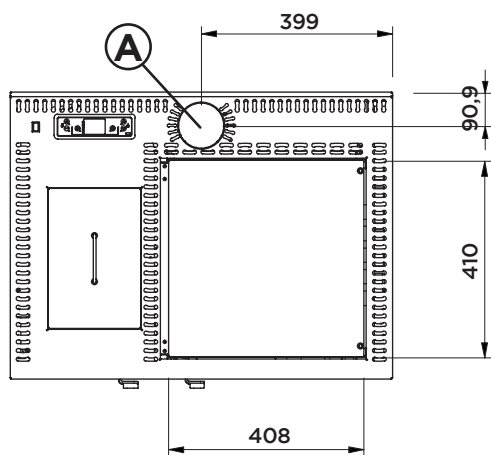

DESYRÉ 9.0

PELLET AIR CUCINA

Scarico fumi	A
Entrata aria comburente	-
Uscita Canalizzazione	C
Canalizzabile con sino a metri lineari (consultare il manuale per la corretta installazione)	6 m