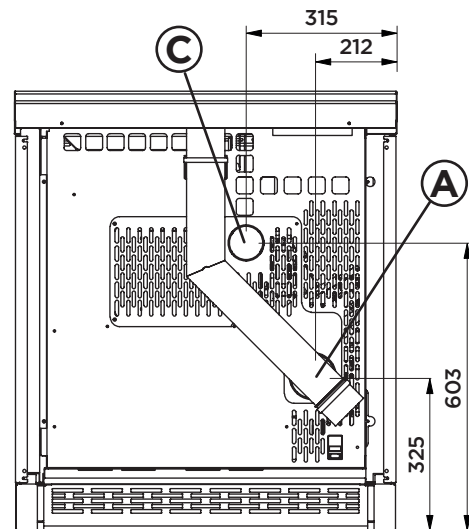

DESYRÉ 9.0

PELLET AIR CUCINA

Scarico fumi	A
Entrata aria comburente	-
Uscita Canalizzazione	C
Canalizzabile con sino a metri lineari (consultare il manuale per la corretta installazione)	6 m