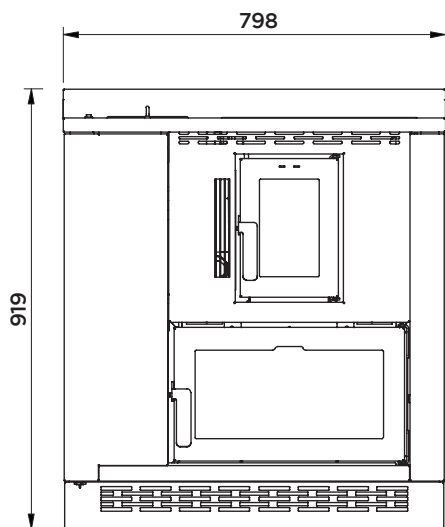

DESYRÉ 9.0

PELLET AIR CUCINA

Scarico fumi	A
Entrata aria comburente	-
Uscita Canalizzazione	C
Canalizzabile con sino a metri lineari (consultare il manuale per la corretta installazione)	6 m