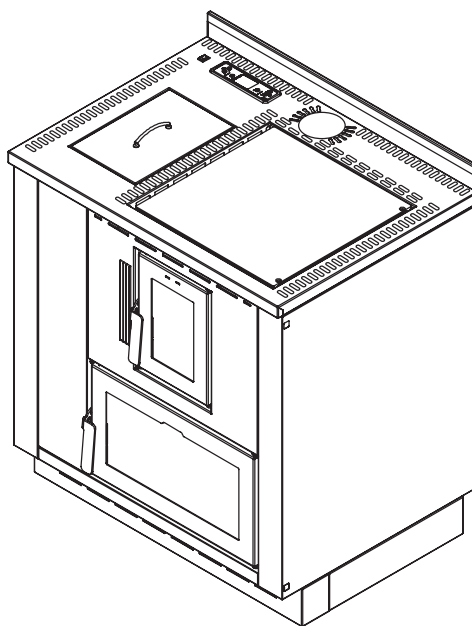

DESYRÉ 9.0

PELLET AIR CUCINA

Scarico fumi	A
Entrata aria comburente	-
Uscita Canalizzazione	C
Canalizzabile con sino a metri lineari (consultare il manuale per la corretta installazione)	6 m