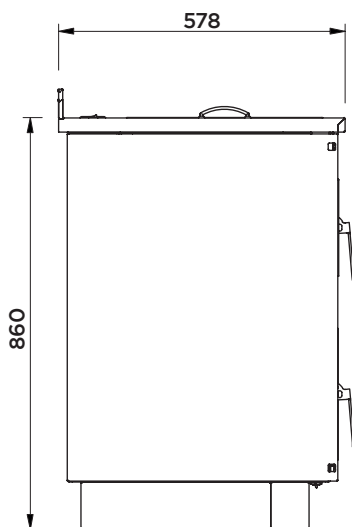

DESYRÉ 9.0

PELLET AIR CUCINA

Scarico fumi	A
Entrata aria comburente	-
Uscita Canalizzazione	C
Canalizzabile con sino a metri lineari (consultare il manuale per la corretta installazione)	6 m