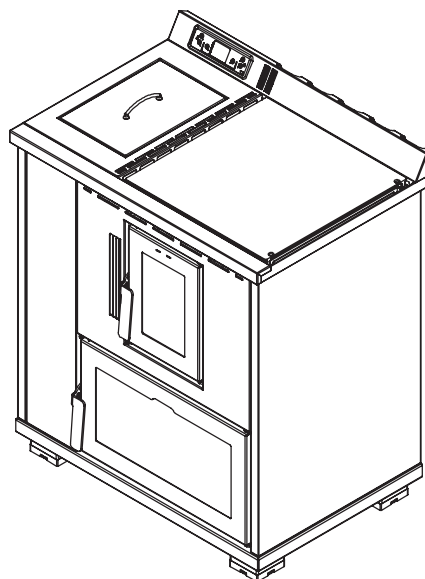

DESY 9.0

PELLET AIR CUCINA

Scarico fumi	A
Entrata aria comburente	-
Uscita Canalizzazione	C
Canalizzabile con sino a metri lineari (consultare il manuale per la corretta installazione)	6 m