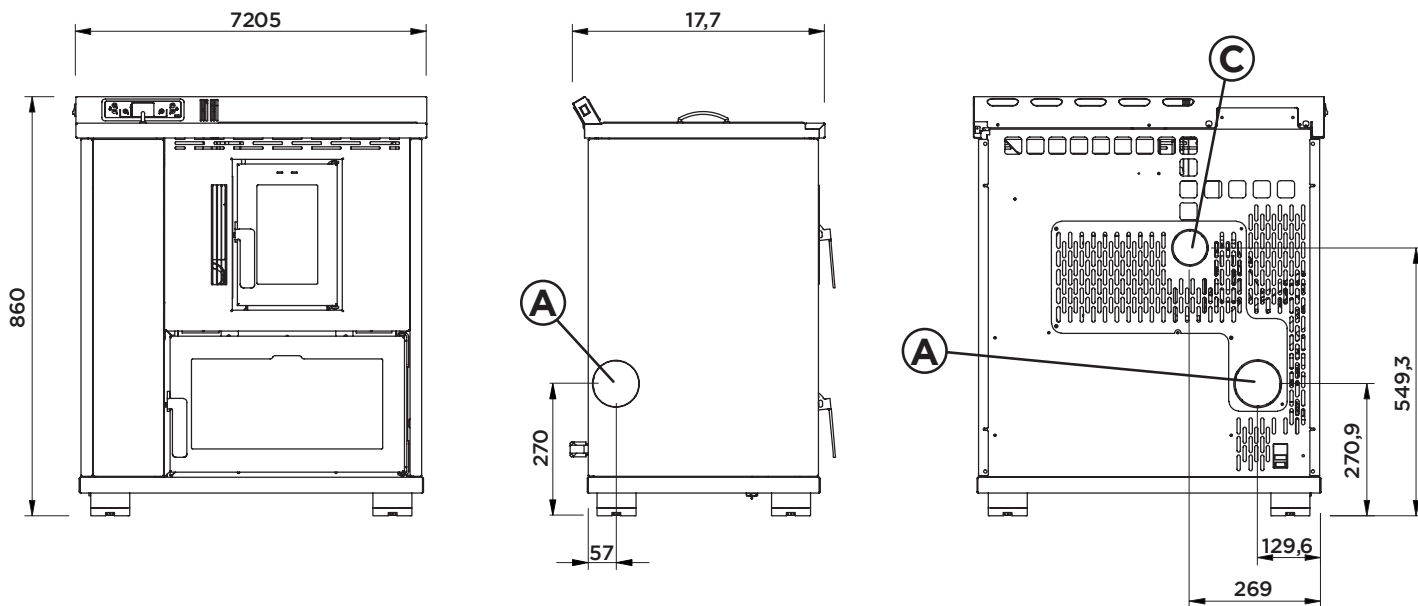

DESY 9.0

PELLET AIR CUCINA

Scarico fumi	A
Entrata aria comburente	-
Uscita Canalizzazione	C
Canalizzabile con sino a metri lineari (consultare il manuale per la corretta installazione)	6 m