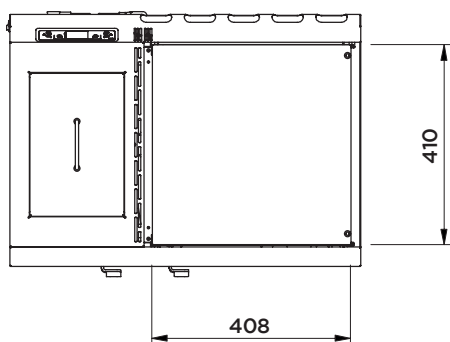

DESY 9.0

PELLET AIR CUCINA

Scarico fumi	A
Entrata aria comburente	-
Uscita Canalizzazione	C
Canalizzabile con sino a metri lineari (consultare il manuale per la corretta installazione)	6 m