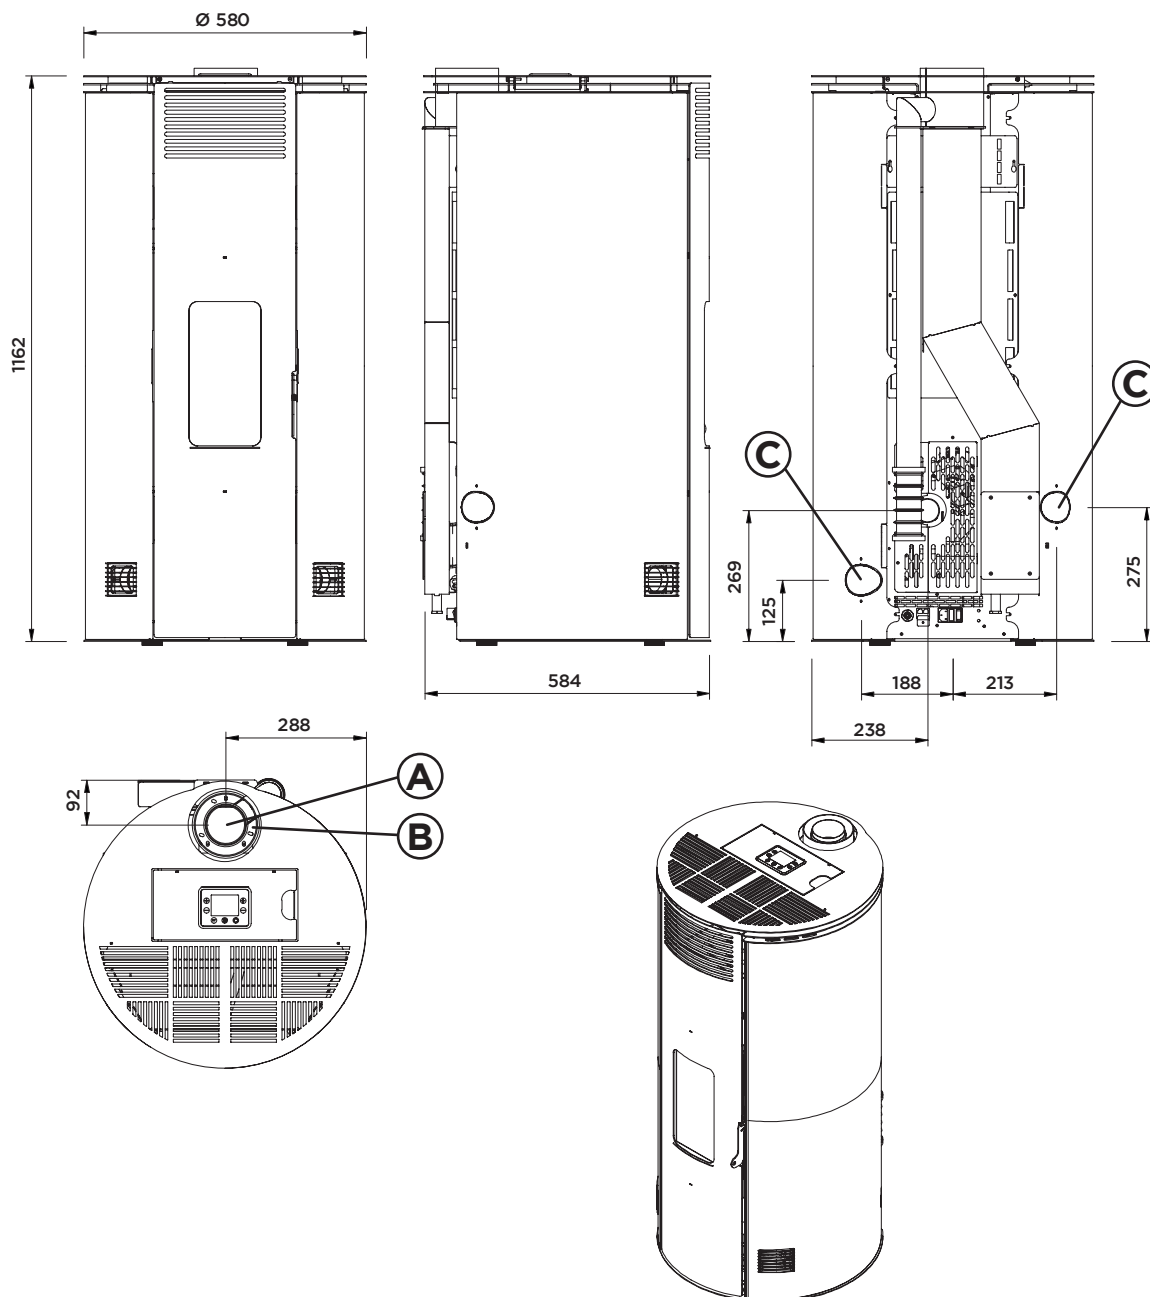

FANCY 12.0 PJ

PELLET AIR CANALIZZABILE

Scarico fumi	A
Entrata aria comburente	B
Uscita Canalizzazione	C
Canalizzabile con sino a metri lineari (consultare il manuale per la corretta installazione)	6 m