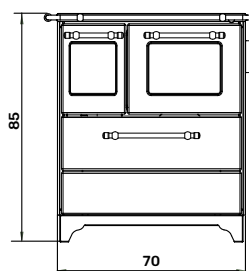

WOOD
WOODY 3.5 - 4.5

Prodotto conforme alla Classe 4 Stelle secondo i requisiti di emissioni e rendimento del Decreto 7 Novembre 2017, n. 186

WOODY	3.5	4.5
Classe energetica	A	A
Conformità	EN 13240:2001	EN 13240:2001
Dimensioni	L 70 x P 60 x H 85 cm	L 90 x P 60 x H 85 cm
Peso stufa	kg 125	kg 155
Potenza termica nominale	kW 5	kW 5
Rendimento potenza %	kW 79 %	kW 79 %
Emissioni di CO	0,8 %	0,8 %
Diametro scarico fumi	Ø 120 mm	Ø 120 mm
Consumo	1,58 kg / h	1,58 kg / h
Superficie riscaldabile	40 mq	40 mq
Combustibile Legna	Wood - L 33 cm	Wood - L 33 cm

PLUS

- Cucina con forno
- Uscita fumi laterale, superiore e posteriore
- Vetro ceramico
- Porta panoramica
- Focolare refrattario
- Regolazione aria comburente
- Cassetto cenere
- Prelievo aria comburente dall'esterno

FINITURE

WOODY 3.5