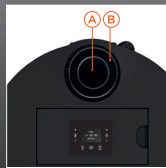

Ventilazione ambiente