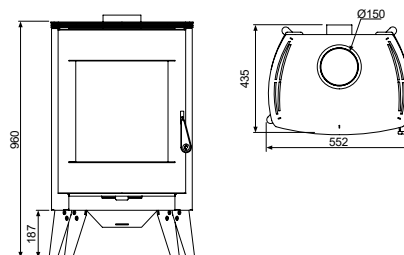

★★★★★
Prodotto conforme alla Classe 4 Stelle secondo i requisiti di emissioni e rendimento del Decreto 7 Novembre 2017, n. 186

* IN CORSO DI CERTIFICAZIONE

NICE 8.0 FEET

Classe energetica	A+
Conformità	EN 13240:2001
Dimensioni	L 55,2 x P 43,5 x H 96 cm
Peso stufa	kg 85
Potenza termica nominale	kW 8,1
Rendimento potenza %	82,3 %
Emissioni di CO	0,1 %
Diametro scarico fumi	Ø 150 mm
Consumo	2,64 kg / h
Superficie riscaldabile	80 mq
Combustibile	Legna / Wood - L 33 cm

Metallo
Nero opaco

Metallo
Tortora opaco

DIMENSIONI

NICE 8.0 FEET

WOOD