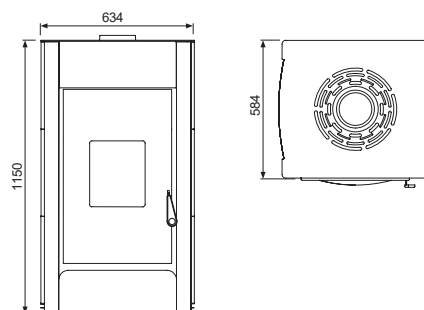

Hoogrendement stookruimte
van vuurvast materiaal

Koudegreep

A Rookafvoer bovenkant

WOOD

AURORA 16 HYDRO

Le label du chauffage au bois

AURORA 16 HYDRO

Energieklasse	A +
Conformiteit	EN 13240:2001
Afmetingen kachel	L 63,4 x P 58,4 x H 115 cm
Afmetingen haard	L 36,7 x P 45 x H 30,3 cm
Gewicht kachel	kg 226,5
Nominaal thermisch vermogen (max)	kW 16,3
Warmteafgifte aan het water	kW 11,4
Warmteafgifte aan de ruimte	kW 4,9
Vermogensopbrengst %	kW 85,2 %
Inhoud vloeistof warmtewisselaar	L 36
Expansievat liter	L 7
Max. bedrijfsdruk	3 bar
Minimale schoorsteentrek	Pa 11
Diameter rookgasafvoer mm	Ø 150 mm
Diameter aanzuigkanaal	Ø 80 mm
Verbruik min - max kg per uur	4,451 kg / h
Brandstof	Legna / Wood - L 33 cm

AFWERKINGEN

Majolique Rouge

Majolique Ivoire

Majolique Cuir

AFMETINGEN

AURORA 12 - 16 HYDRO

WOOD - WOOD H2O

Rookuitlaat	A
Verbrandingsluchtinlaat	B
Kanalisatieuitgang	-
Kan worden gekanaliseerd tot strekkende meters (raadpleeg de handleiding voor de juiste installatie)	-