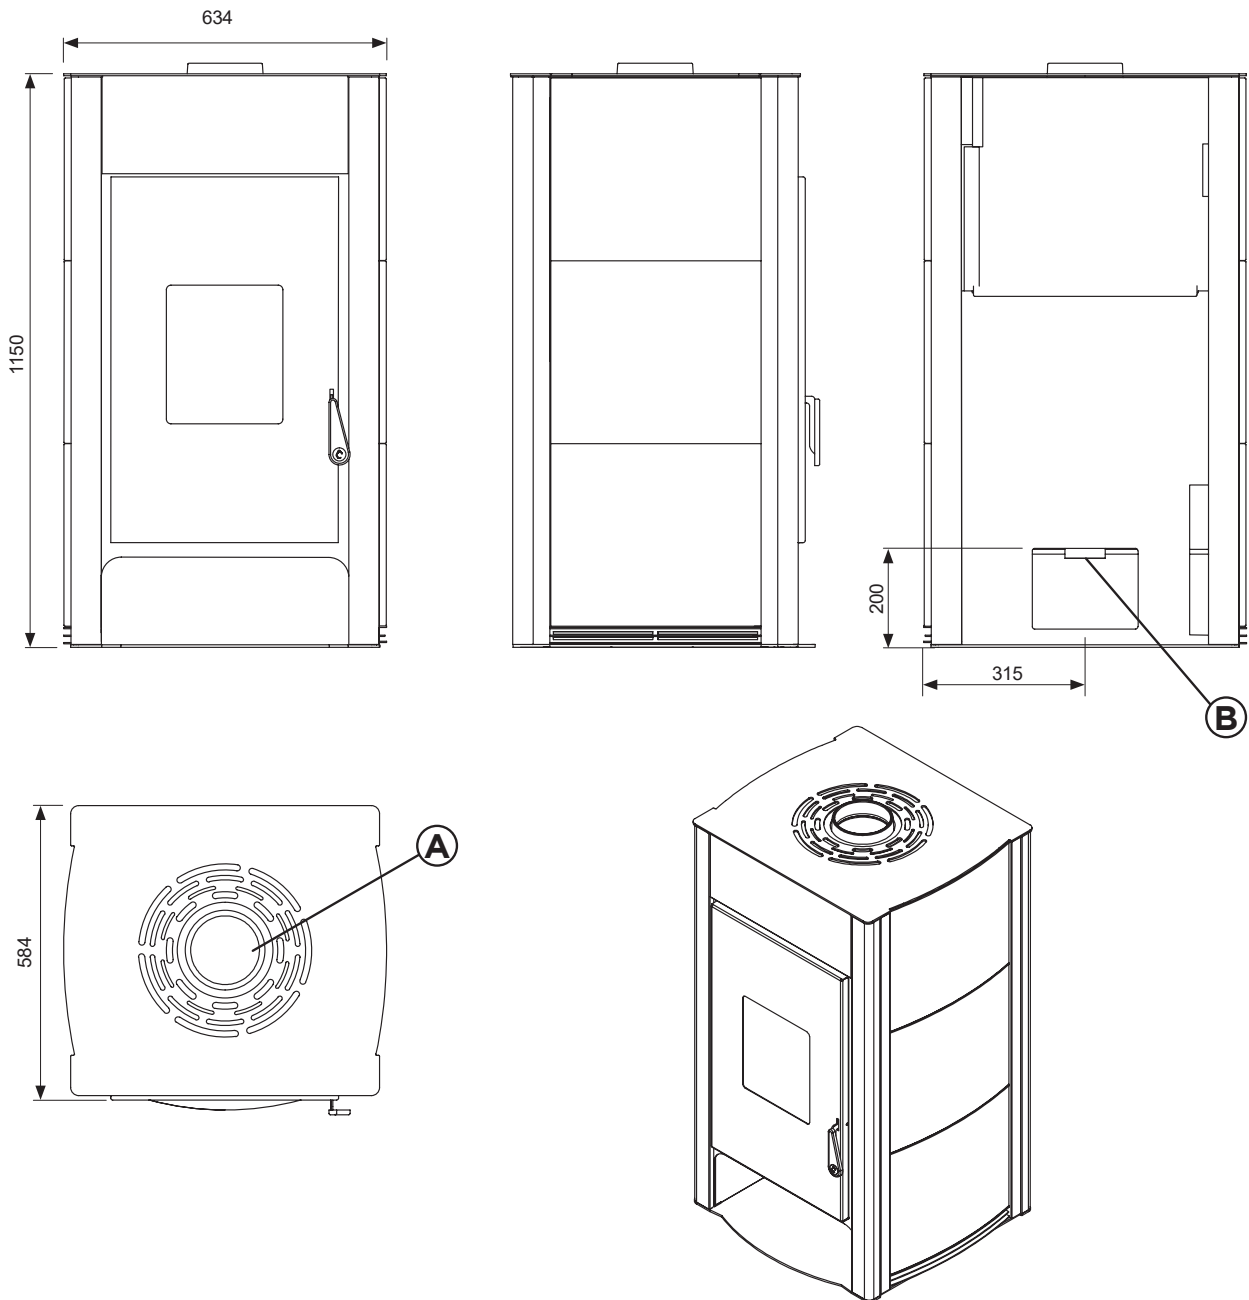

Hoogrendement stookruimte
van vuurvast materiaal

Koudegreep

A Rookafvoer bovenkant

WOOD

AURORA 16 HYDRO

Le label du chauffage au bois

AURORA 16 HYDRO

Energieklasse	A +
Conformiteit	EN 13240:2001
Afmetingen kachel	L 63,4 x P 58,4 x H 115 cm
Afmetingen haard	L 36,7 x P 45 x H 30,3 cm
Gewicht kachel	kg 226,5
Nominaal thermisch vermogen (max)	kW 16,3
Warmteafgifte aan het water	kW 11,4
Warmteafgifte aan de ruimte	kW 4,9
Vermogensopbrengst %	kW 85,2 %
Inhoud vloeistof warmtewisselaar	L 36
Expansievat liter	L 7
Max. bedrijfsdruk	3 bar
Minimale schoorsteentrek	Pa 11
Diameter rookgasafvoer mm	Ø 150 mm
Diameter aanzuigkanaal	Ø 80 mm
Verbruik min - max kg per uur	4,451 kg / h
Brandstof	Legna / Wood - L 33 cm

AFWERKINGEN

Majolique Rouge

Majolique Ivoire

Majolique Cuir

AFMETINGEN

AURORA 12 - 16 HYDRO

WOOD - WOOD H2O

Rookuitlaat	A
Verbrandingsluchtinlaat	B
Kanalisatieuitgang	-
Kan worden gekanaliseerd tot strekkende meters (raadpleeg de handleiding voor de juiste installatie)	-