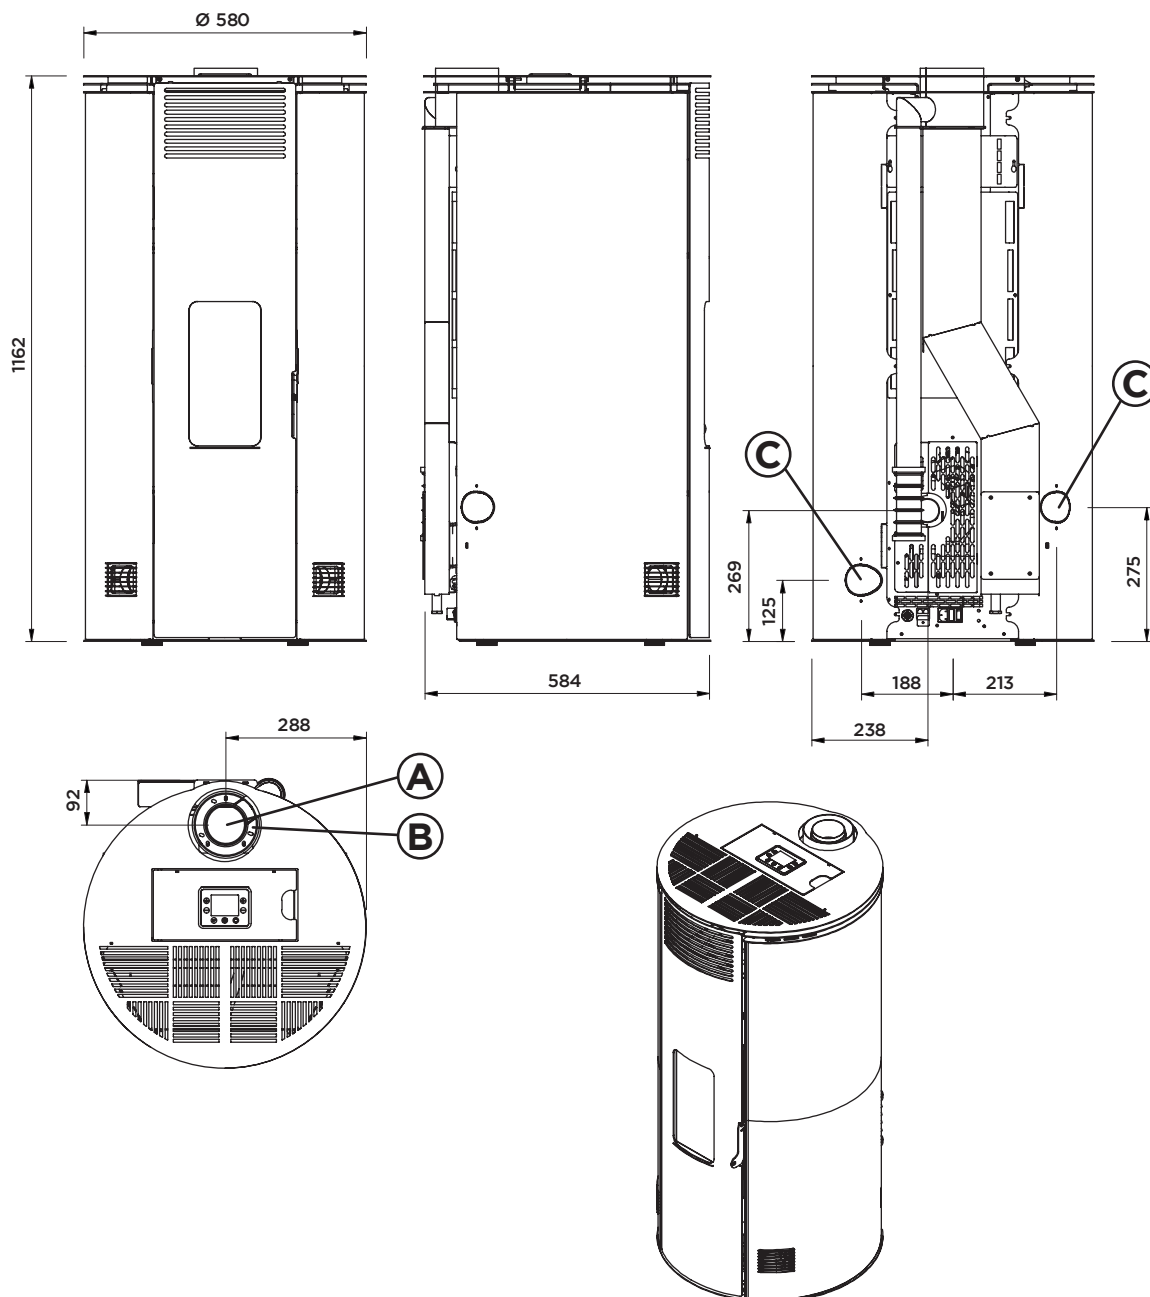

FANCY 12 PJ

PELLET AIR GEKANALISEERD

Rookuitlaat	A
Verbrandingsluchtinlaat	B
Kanaliseuitgang	C
Kan worden gekanaliseerd tot strekkende meters (raadpleeg de handleiding voor de juiste installatie)	6 m