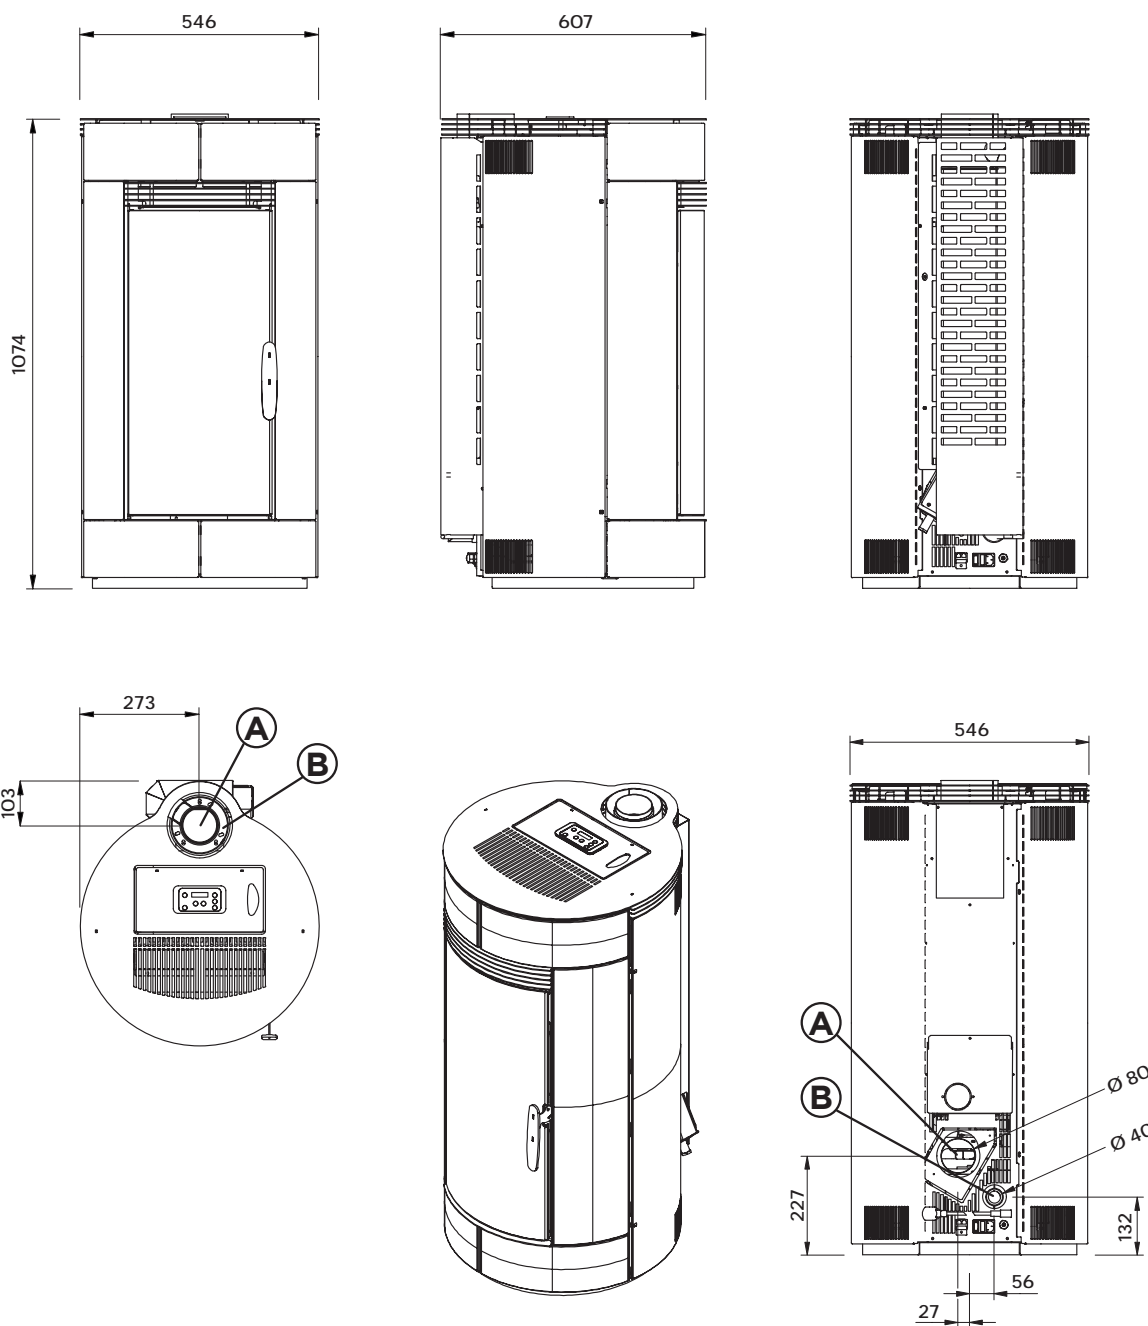

OPERA 9.0

PELLET AIR

Rookuitlaat	A
Verbrandingsluchtinlaat	B
Kanalisatieuitgang	-
Kan worden gekanaliseerd tot strekkende meters (raadpleeg de handleiding voor de juiste installatie)	-