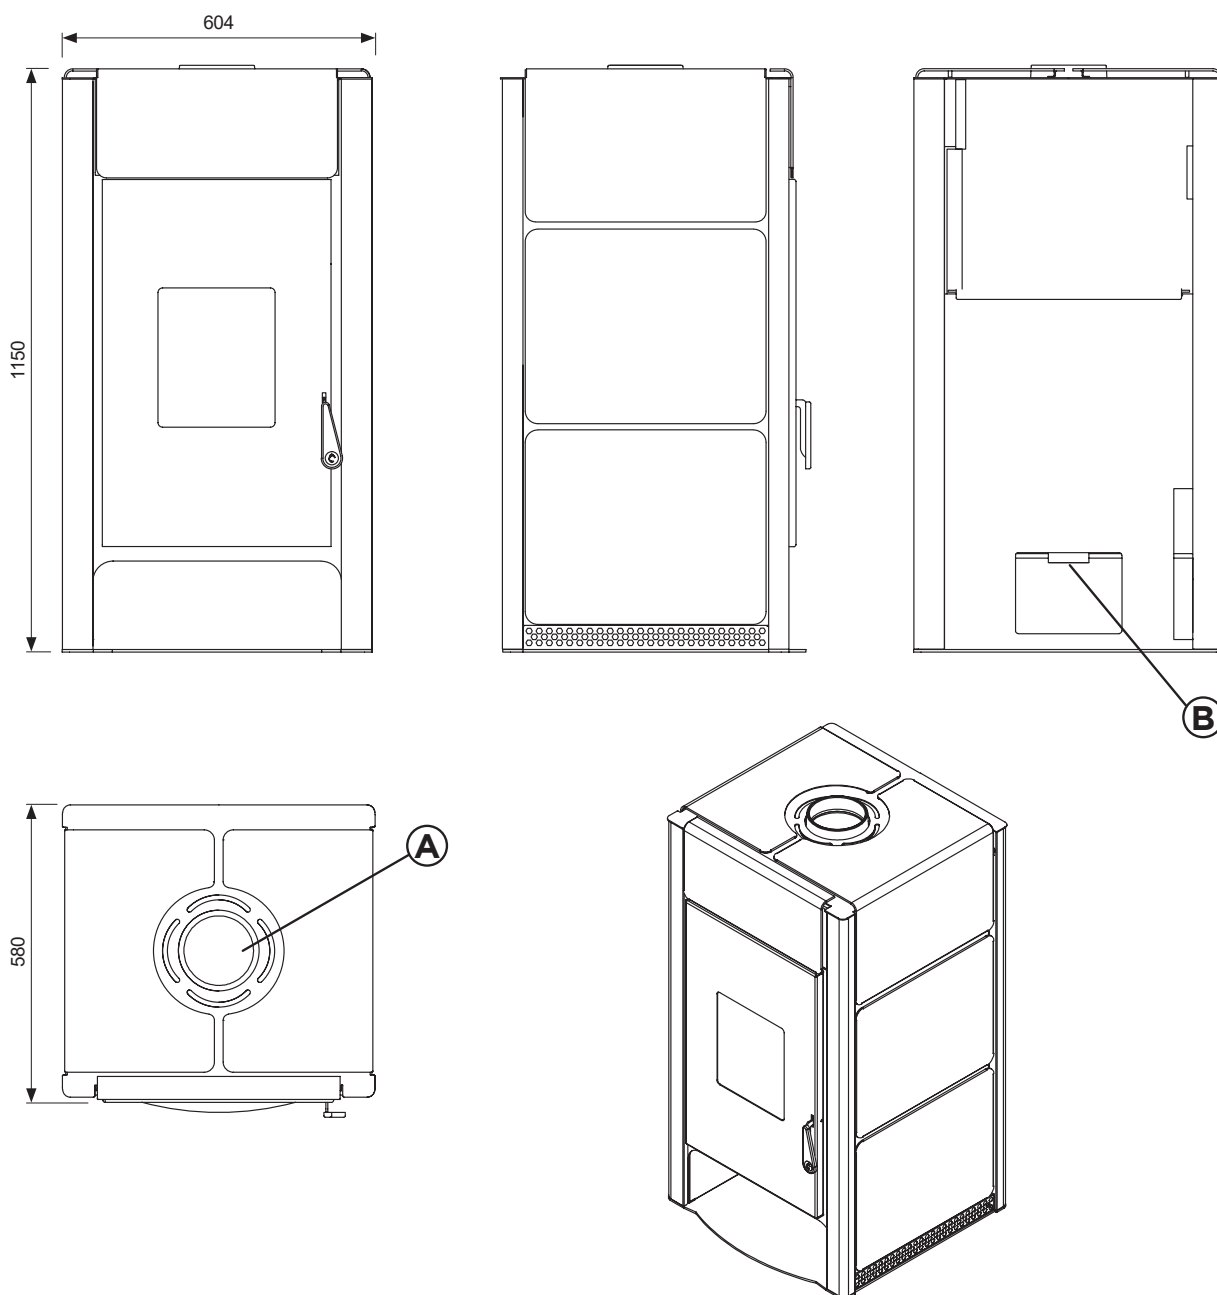

ALBA 12 - 16 HYDRO

WOOD - WOOD H2O

Sortie des fumées	A
Entrée d'air comburant	B
Uscita Canalizzazione	-
Canalisable jusqu'à mètres linéaires (consulter le manuel pour une correcte installation)	-