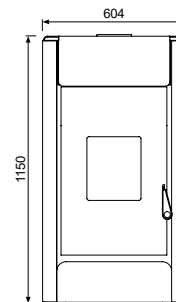

ALBA 12

Classe énergétique	A +
Conformité	EN 13240:2001
Dimensions du poêle	L 60,4 x P 58 x H 115 cm
Taille du foyer	L 36,7 x P 45 x H 30,3 cm
Poids du poêle	kg 180
Puissance thermique nominale	kW 12
Rendement à la puissance %	kW 85,5 %
Emissions de CO (au 13% de O2)	451 mg/Nm ³
Émissions CO (13% O2)	0,0361 Vol.-%
Émissions OGC (13% O2)	19 mg/Nm ³
Émissions NOx (13% O2)	76 mg/Nm ³
Contenu moyen poussières (13% O2)	15 mg/Nm ³
Diamètre des fumées d'échappement	Ø 150 mm
Diamètre du conduit d'aspiration	Ø 80 mm
Tirage minimum de cheminée	Pa 10
Consommation	3,34 kg / h
Superficie riscaldabile	120 mq
Combustible	Legna / Wood - L 33 cm

Compartiment à bois

Prise de l'air de combustion de l'extérieur

FINITIONS

Métal
Rouge mat

Métal
Noir mat

Métal
Taupe mat

DIMENSIONS

ALBA 12 - 16 HYDRO