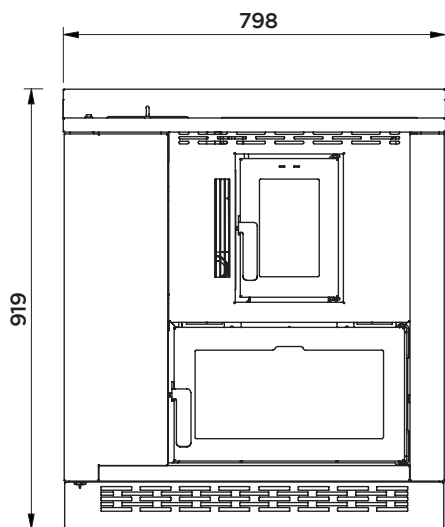

DESYRÉ 9.0

PELLET AIR CUCINA

Sortie des fumées	A
Entrée d'air comburant	-
Uscita Canalizzazione	C
Canalisable jusqu'à mètres linéaires (consulter le manuel pour une correcte installation)	6 m