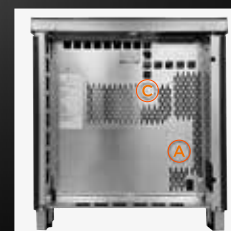

DESYRÉ 9.0

Sortie supérieure des fumées
en option

Vue panoramique

Maxi four jusqu'à 230° C

A Sortie postérieure des fumées
C Prédiposition à la canalisation

PELLET AIR CANALISABLE DESYRÉ 9.0

Appareil de classe

DESYRÉ 9.0

Classe énergétique	A+	
Conformité	EN 14785: 10-2006	
Dimensions	L 80 x P 60 x H 86/92 cm	
Épaisseur plaque	H 3 cm	
Dimensions four	L 40 x P 36 x H 21 cm	
Volume emballage	0,49 m ³	
Poids poêle	kg 115	
Puissance thermique introduite	kW 8,8	
Puissance thermique nominale (max)	kW 8	
Puissance thermique réduite (min)	kW 3,1	
Rendement à la puissance %	min 92,4 %	max 90,9 %
Emissions de CO (au 13% de O ₂)	min 102 mg/Nm ³	max 83 mg/Nm ³
Émissions CO (13% O ₂)	min 0,008 Vol.-%	max 0,007 Vol.-%
Émissions OGC (13% O ₂)	min 4 mg/Nm ³	max 1 mg/Nm ³
Émissions NOx (13% O ₂)	min 156 mg/Nm ³	max 159 mg/Nm ³
Contenu moyen poussières (13% O ₂)	19,8 mg/Nm ³	
Tirage minimale cheminée	min 10 Pa	max 12 Pa
Diamètre sortie fumées	Ø 80 mm	
Diamètre conduit d'aspiration	-	
Diamètre conduit canalisation	Ø 60 mm	
Capacité réservoir	kg 12	
Consommation granulés min/max	min 0,68 kg / h	max 1,8 kg / h
Tension d'alimentation	V/Hz 230 / 50	
Absorption électrique nominale	min 20 W	max 80 W
Absorption électrique en allumage	335 W	
Volume de chauffe m ³	82 / 211 m ³	
Niveau sonore dB	dB 34 / 44	
Combustible	PELLET EN PLUS A1	

FINITIONS

Métal
INOX

Métal
Blanc

Métal
Noir

PLUS

- Cuisinière avec le four
- Canalisable 1 moteurs
- Brasero INOX 316
- Sortie des fumées postérieure
- Système de modulation
- Silence (à puissance réduite)
- Programmation journalière/hebdomadaire
- 5 régulations de puissance
- Écran 7 langues
- Vitre céramique
- Plaque en fonte