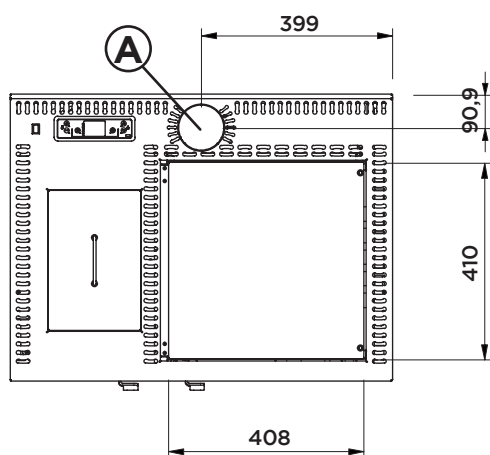

DESYRÉ 9.0

PELLET AIR CUCINA

Sortie des fumées	A
Entrée d'air comburant	-
Uscita Canalizzazione	C
Canalisable jusqu'à mètres linéaires (consulter le manuel pour une correcte installation)	6 m