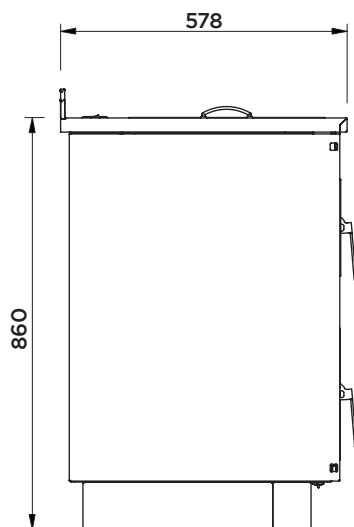

DESYRÉ 9.0

PELLET AIR CUCINA

Sortie des fumées	A
Entrée d'air comburant	-
Uscita Canalizzazione	C
Canalisable jusqu'à mètres linéaires (consulter le manuel pour une correcte installation)	6 m