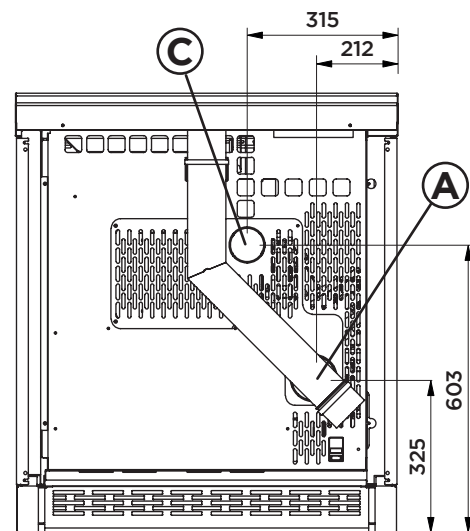

DESYRÉ 9.0

PELLET AIR CUCINA

Sortie des fumées	A
Entrée d'air comburant	-
Uscita Canalizzazione	C
Canalisable jusqu'à mètres linéaires (consulter le manuel pour une correcte installation)	6 m