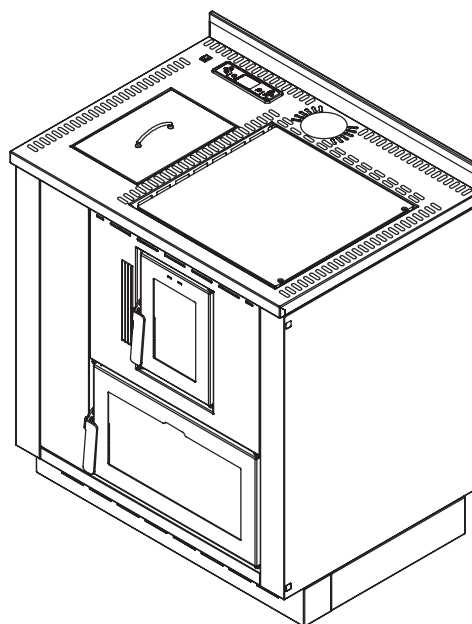

DESYRÉ 9.0

PELLET AIR CUCINA

Sortie des fumées	A
Entrée d'air comburant	-
Uscita Canalizzazione	C
Canalisable jusqu'à mètres linéaires (consulter le manuel pour une correcte installation)	6 m