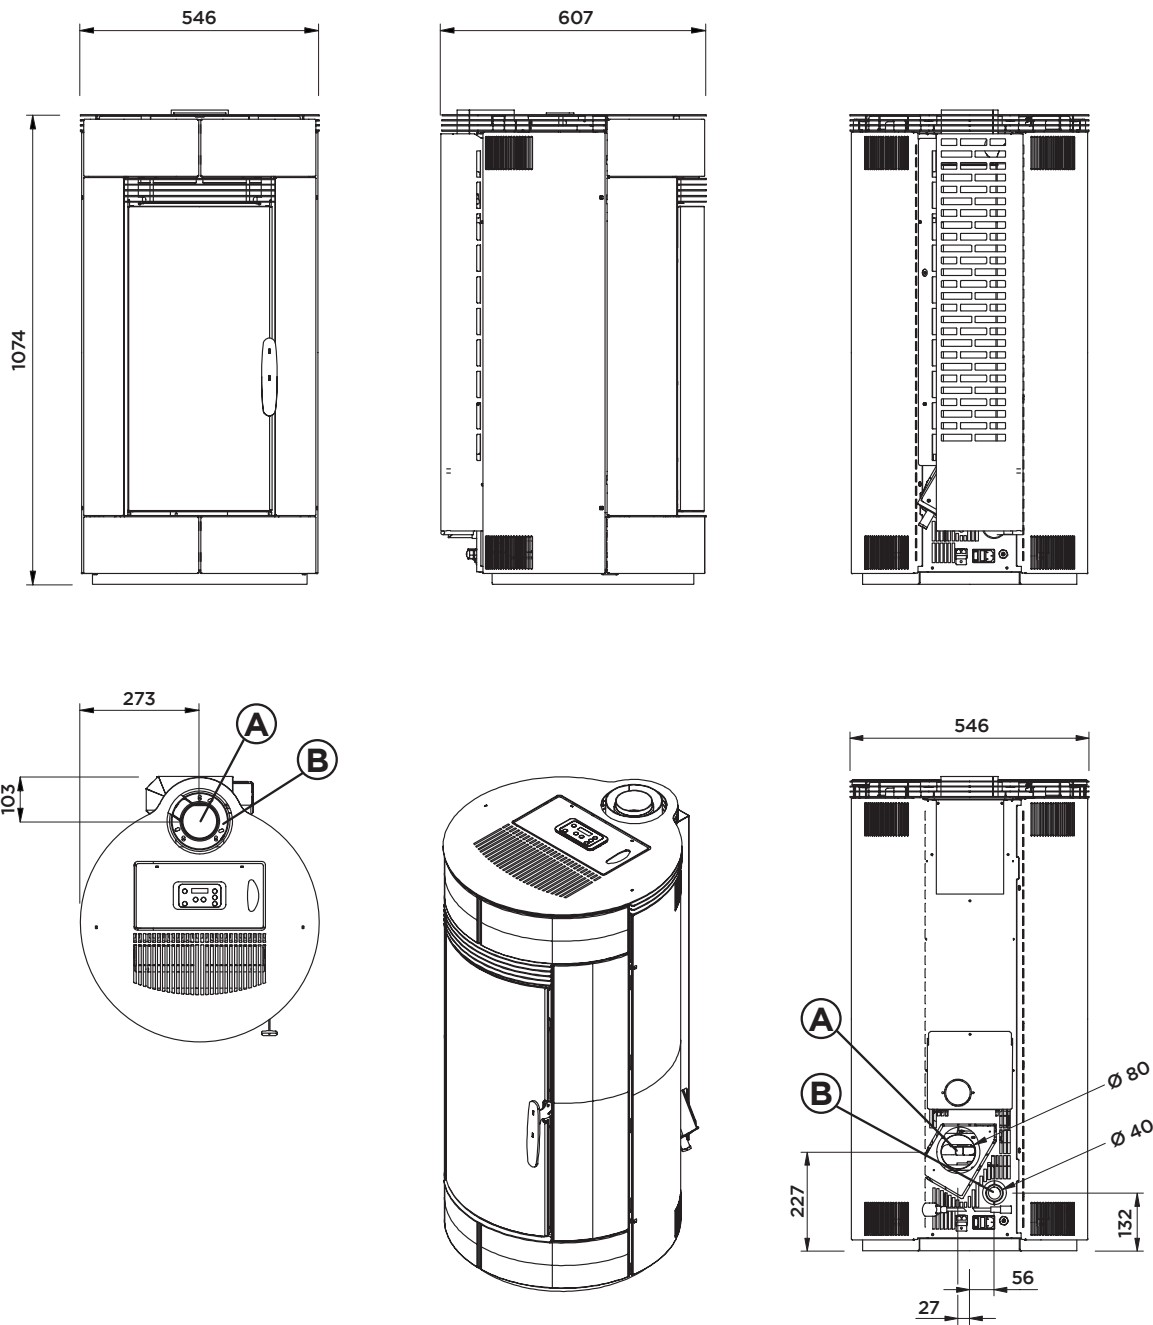

VERRE
NOIR

PELLET AIR
OPERA 9.0

OPERA 9.0

Classe énergétique	A+
Conformité	EN 14785: 10-2006
Dimensions	L 54 x P 60,4 x H 108 cm
Volume emballage	0,62 m ³
Poids poêle	kg 100 Metal - kg 150 Ceramic - kg 108 Glass
Puissance thermique introduite	kW 8,8
Puissance thermique nominale	kW 8,0
Puissance thermique réduite	kW 2,0
Rendement à la puissance %	min 90,2 % max 90,8 %
Emissions de CO (au 13% de O ₂)	min 153 mg/Nm ³ max 56 mg/Nm ³
Émissions CO (13% O ₂)	min 0,0122 Vol.-% max 0,0045 Vol.-%
Émissions OGC (13% O ₂)	min 7 mg/Nm ³ max 3 mg/Nm ³
Émissions NOx (13% O ₂)	min 98 mg/Nm ³ max 95 mg/Nm ³
Contenu moyen poussières (13% O ₂)	12 mg/Nm ³
Tirage minimale cheminée	min 10 Pa max 12 Pa
Diamètre sortie fumées	Ø 80 mm
Diamètre conduit d'aspiration	Ø 130 mm
Capacité réservoir	kg 16
Consommation granulés	min 0,461 kg / h max 1,857 kg / h
Tension d'alimentation	V/HZ 230 / 50
Absorption électrique nominale	min 33 W max 84 W
Absorption électrique en allumage	350 W
Volume de chauffe m ³	52 / 211 m ³
Niveau sonore dB	dB 37 / 46
Combustible	PELLET EN PLUS A1

Verre
Noir

OPERA 9.0

PELLET AIR

Sortie des fumées	A
Entrée d'air comburant	B
Uscita Canalizzazione	-
Canalisable jusqu'à mètres linéaires (consulter le manuel pour une correcte installation)	-