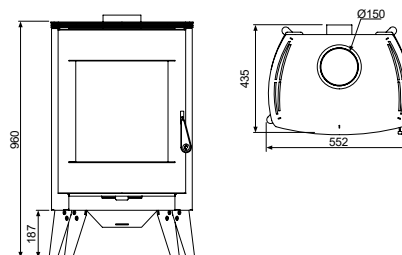

★★★★★
Prodotto conforme alla Classe 4 Stelle secondo i requisiti di emissioni e rendimento del Decreto 7 Novembre 2017, n. 186

* IN CORSO DI CERTIFICAZIONE

NICE 8.0 FEET

Classe energetica	A+
Conformità	EN 13240:2001
Dimensioni	L 55 x P 43,5 x H 96 cm
Peso stufa	kg 85
Potenza termica nominale	kW 7,6
Rendimento potenza %	81,7 %
Emissioni di CO	0,0336 %
Diametro scarico fumi	Ø 150 mm
Consumo	2,196 kg / h
Volume riscaldabile	185 m ³
Combustibile	Legna / Wood - L 25 / 33 cm

FINITURE

Metallo
Rosso opaco

Metallo
Nero opaco

Metallo
Tortora opaco

DIMENSIONI

NICE 8.0 FEET

WOOD